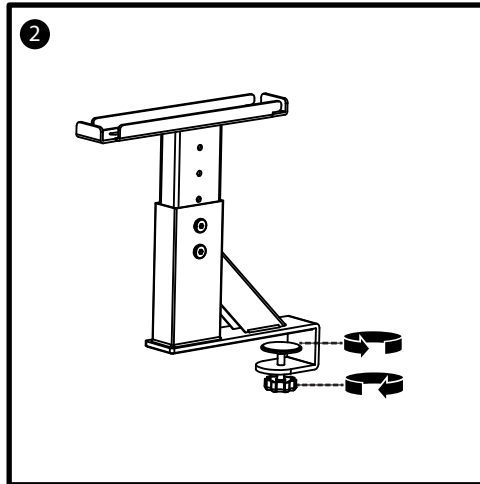

SUD-SHELF48M-BK

SUD-SHELF60M-BK