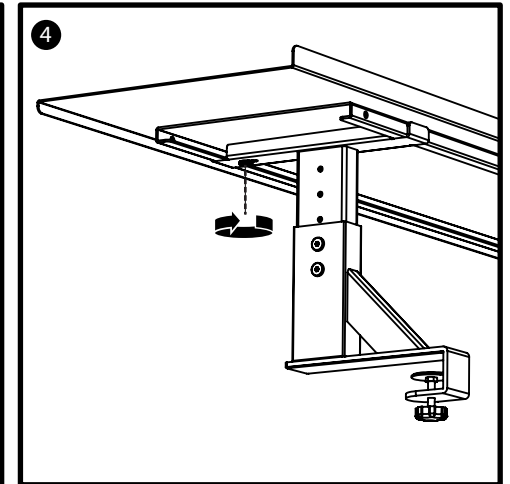

SUD-SHELF48M-BK

SUD-SHELF60M-BK