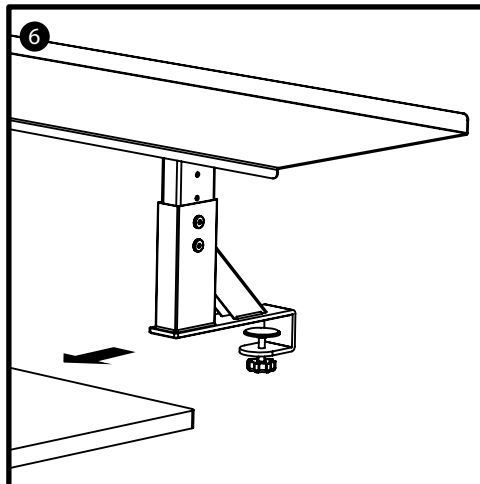

SUD-SHELF48M-BK

SUD-SHELF60M-BK