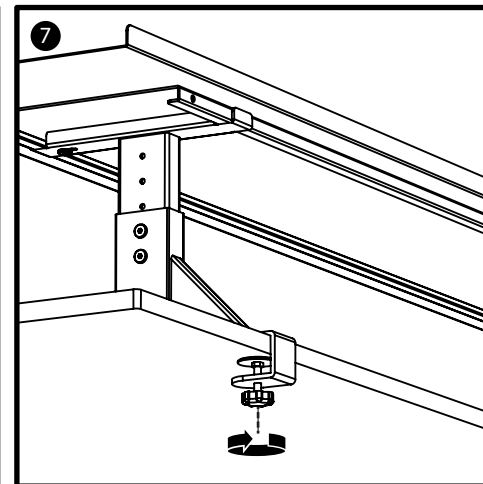

SUD-SHELF48M-BK

SUD-SHELF60M-BK