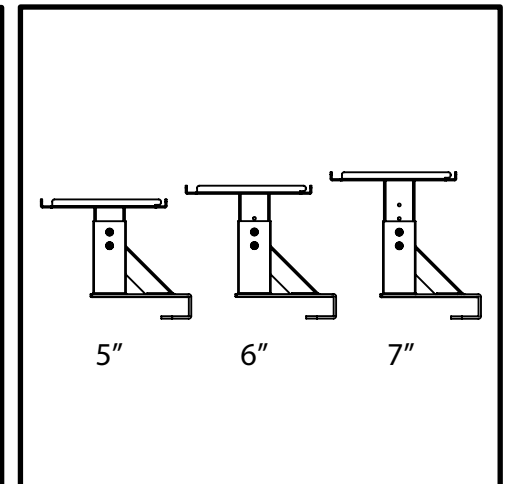

SUD-SHELF48M-BK

SUD-SHELF60M-BK