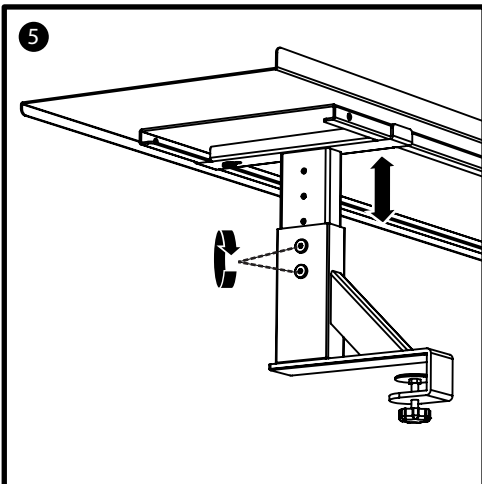

SUD-SHELF48M-BK

SUD-SHELF60M-BK