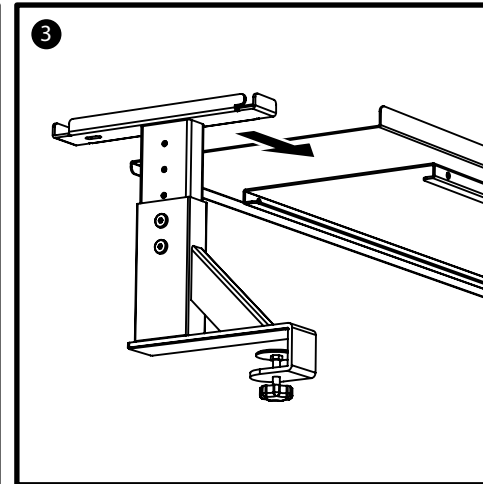

SUD-SHELF48M-BK

SUD-SHELF60M-BK